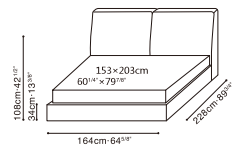

EDEN

C03G0504 Queen Bed

Available in:

Trio Fawn (D) TRIO-01
Leather Army Brown (R) RS-26

Sky Shadow Grey (D)
SKY-02

Trio Driftwood (D)
TRIO-02

*Fabric indicated in red will be phased out of stock