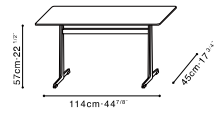

# VARY

C06D1401 Side Table

C06D1402 Side Table

C06D1404 Coffee Table

C06D1405 Coffee Table

C06D1410 Console

Darkened Steel Frame, Top Available in:

Carrara Marble