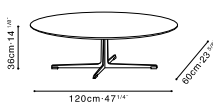

# VARY

C06D1401 Side Table

C06D1402 Side Table

C06D1404 Coffee Table

C06D1405 Coffee Table

C06D1410 Console

Darkened Steel Frame, Top Available in:

Carrara Marble