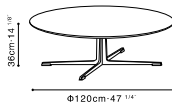

# VARY

C06D1401 Side Table

C06D1402 Side Table

C06D1404 Coffee Table

C06D1405 Coffee Table

C06D1410 Console

Darkened Steel Frame, Top Available in:

Carrara Marble