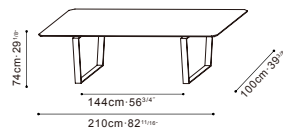

VERGE DINING

C05A0802 Table

C05A0803 Table

Available in:

Black Walnut

Brown Walnut