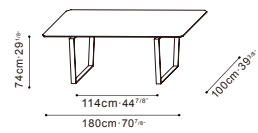

VERGE DINING

C05A0802 Table

C05A0803 Table

Available in:

Black Walnut

Brown Walnut